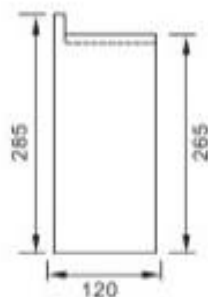

Brand : Bellini
Model : L-366
Color : Satin finishing
Size : H285 X W265 X D 120mm
Description : Surface mounted Jumbo Roll toilet paper dispenser with key lock
Origin : PRC
Remarks : Material : S.S. 304 , thickness : 0.8mm

安装螺丝孔

完成地面 建议安装尺寸