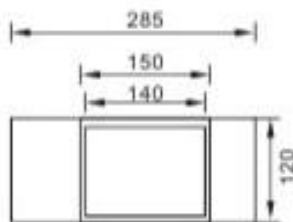

Brand : Bellini
Model : L-366
Color : Satin finishing
Size : H285 X W265 X D 120mm
Description : Surface mounted Jumbo Roll toilet paper dispenser with key lock
Origin : PRC
Remarks : Material : S.S. 304 , thickness : 0.8mm

安装螺丝孔

完成地面 建议安装尺寸