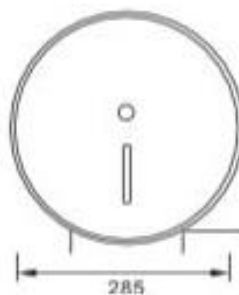

Brand : Bellini
Model : L-366
Color : Satin finishing
Size : H285 X W265 X D 120mm
Description : Surface mounted Jumbo Roll toilet paper dispenser with key lock
Origin : PRC
Remarks : Material : S.S. 304 , thickness : 0.8mm

安装螺丝孔

完成地面 建议安装尺寸